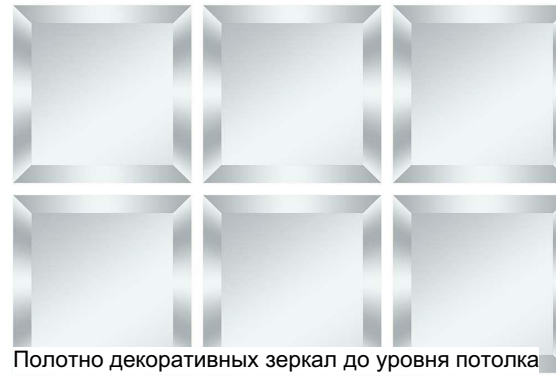

Точечные светильники

Реечный зеркальный потолок

Полотно декоративных зеркал до уровня потолка

Потолочные светильники, плоские

Мозайка глянцевая разноцветных холодных оттенков

Мозайка в зоне душевого поддона

Консоль прихожей без массивных объемов, на тонких длинных ножках

Бра легких, малых форм

Окрашивание стен прихожей в светло-серые холодные оттенки

Мебель светлая вытянутых форм (возможно белая), отторванная от пола

Светлые пастельные оттенки плитки вытянутой формы, расположенной вертикально

Вытянутый декор дверей, светлые тона

Темные оттенки ламината

Вытянутые дверцы шкафов-купе (возможно зеркальные)

Изм.	Кол.уч.	Лист	№Док.	Подп.	Дата