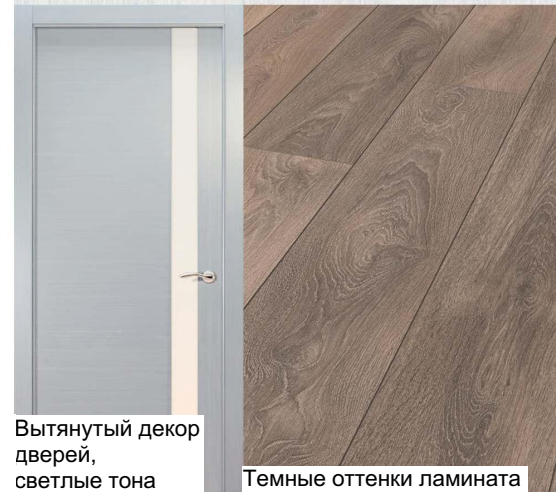

Точечные светильники

Реечный зеркальный потолок

Полотно декоративных зеркал до уровня потолка

Потолочные светильники, плоские

Мозайка глянцевая разноцветных холодных оттенков

Мозайка в зоне душевого поддона

Консоль прихожей без массивных объемов, на тонких длинных ножках

Бра легких, малых форм

Окрашивание стен прихожей в светло-серые холодные оттенки

Мебель светлая вытянутых форм (возможно белая), отторванная от пола

Светлые пастельные оттенки плитки вытянутой формы, расположенной вертикально

Вытянутый декор дверей, светлые тона

Темные оттенки ламината

Вытянутые дверцы шкафов-купе (возможно зеркальные)

Изм.	Кол.уч.	Лист	№Док.	Подп.	Дата