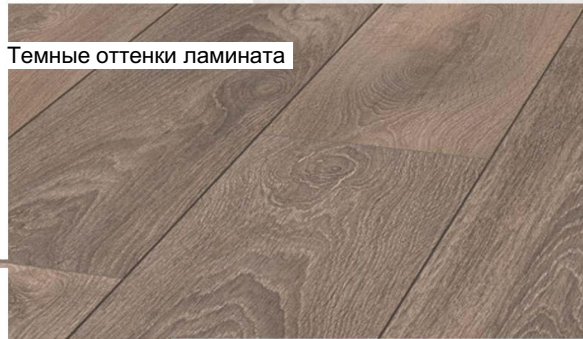

Крупные потолочные светильники плавных форм, светлых тонов

Система шкафов под телевизор вытянутых форм, с подсветкой вверх